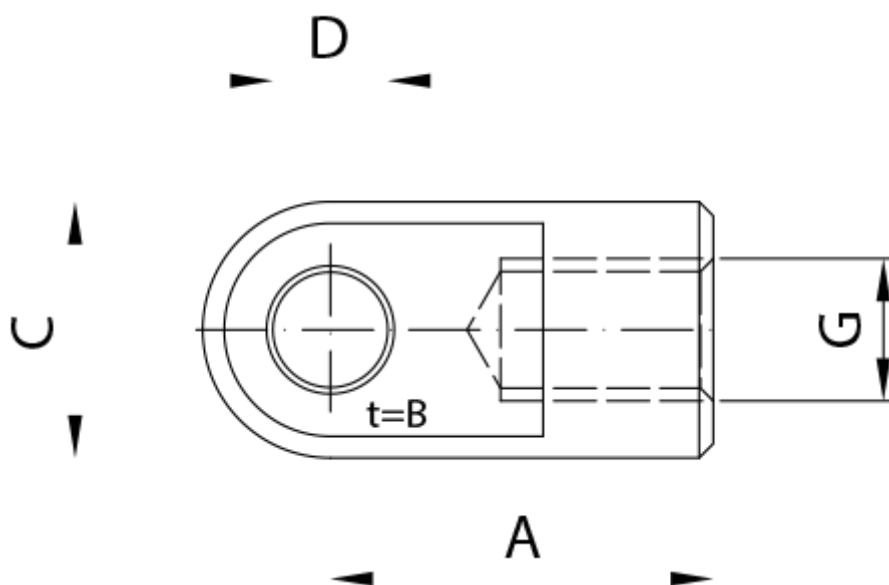

Varenummer: 04HAU1908
Beskrivelse: Stabilus Industry Line Øje Stål
Type AU19 M8, Ø 8,1 mm, B=10 mm

Mål

A = 19
B = 10
C = 14
D = 8.1
G = M8